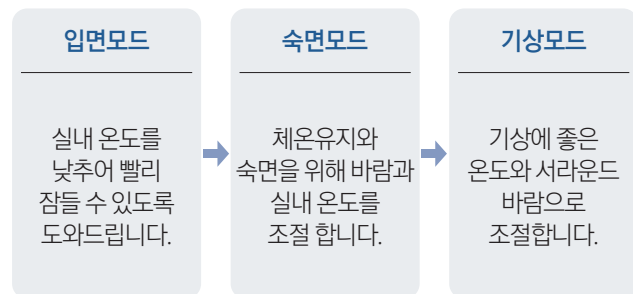

덥거나 추워서 깨지않고
한여름에도
시원하게 잘 수 있어요

더욱 조용한 무풍 저소음 한밤중에도 쾌적하게 열대야 쾌면

무풍 운전 시 블레이드가 열리지 않아 가동 소음이 없습니다.
고요한 밤에는 더욱 조용하게 숙면할 수 있습니다.

무풍이라 조용합니다! (무풍 시스템에어컨 소음비교)

※ 2.0kw기준 (AJ020MB1PBC1)

수면 패턴에 맞춰 자동 바람, 온도 조절 (열대야 쾌면 기능)