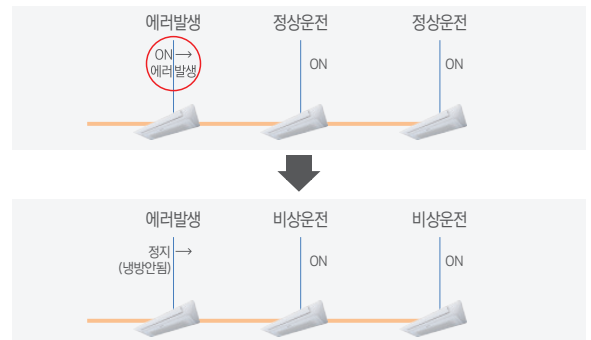

에러 발생 시라도 안전한 비상운전기능

실내기 한대가 전원이 단락 되더라도 나머지 실내기는 비상운전으로 가동 됩니다.

고장난 상태로 장기간 사용할 경우 누수, 전기쇼트, 화재, 냉매고임에 의한 성능저하 및 제품의 신뢰성 문제가 생기므로 서비스 전 까지 비상운전을 하는것이 고객을 생각하는 글로벌 제조사들의 공통적인 제어방법 입니다.

◆ 실내기 1대 에러발생 시 운전상태